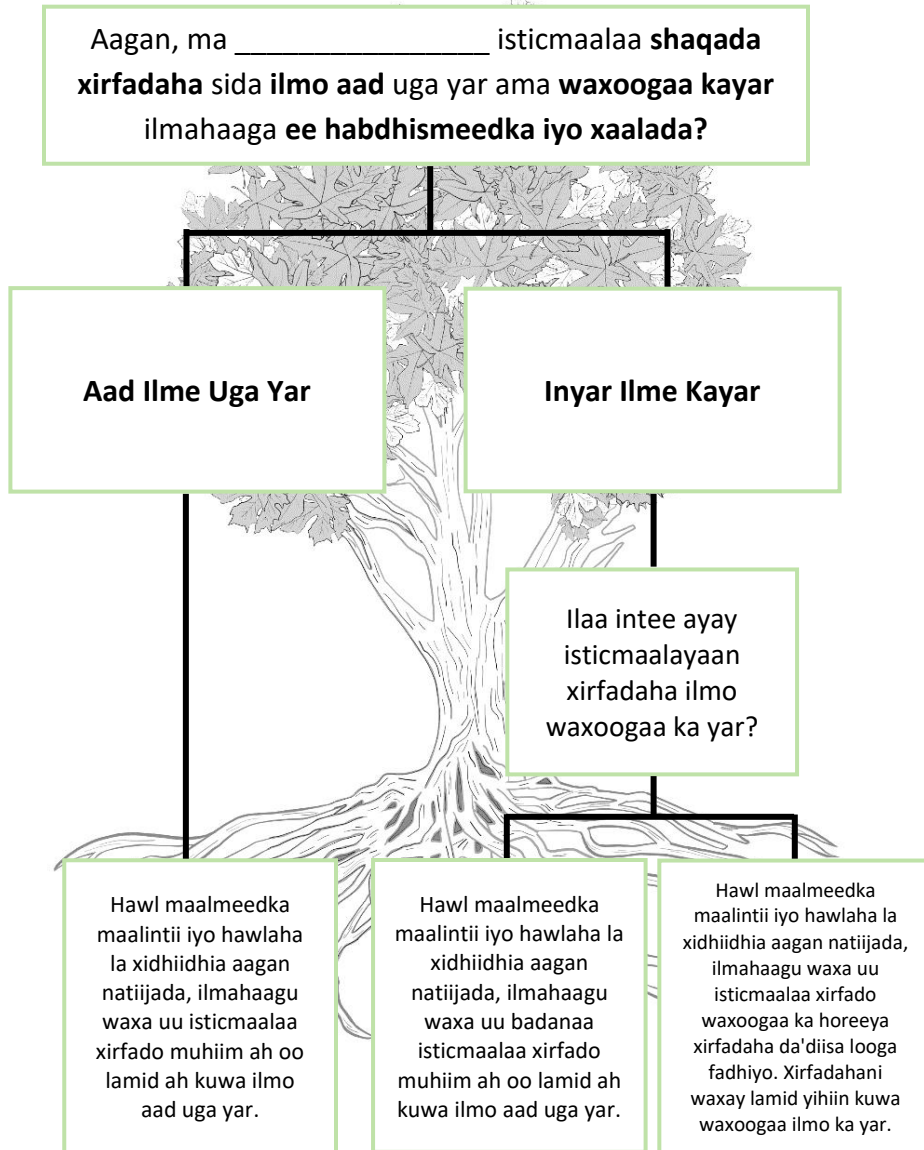

Hadii aad "maya" ku jawaabto su'aasha kowaad...