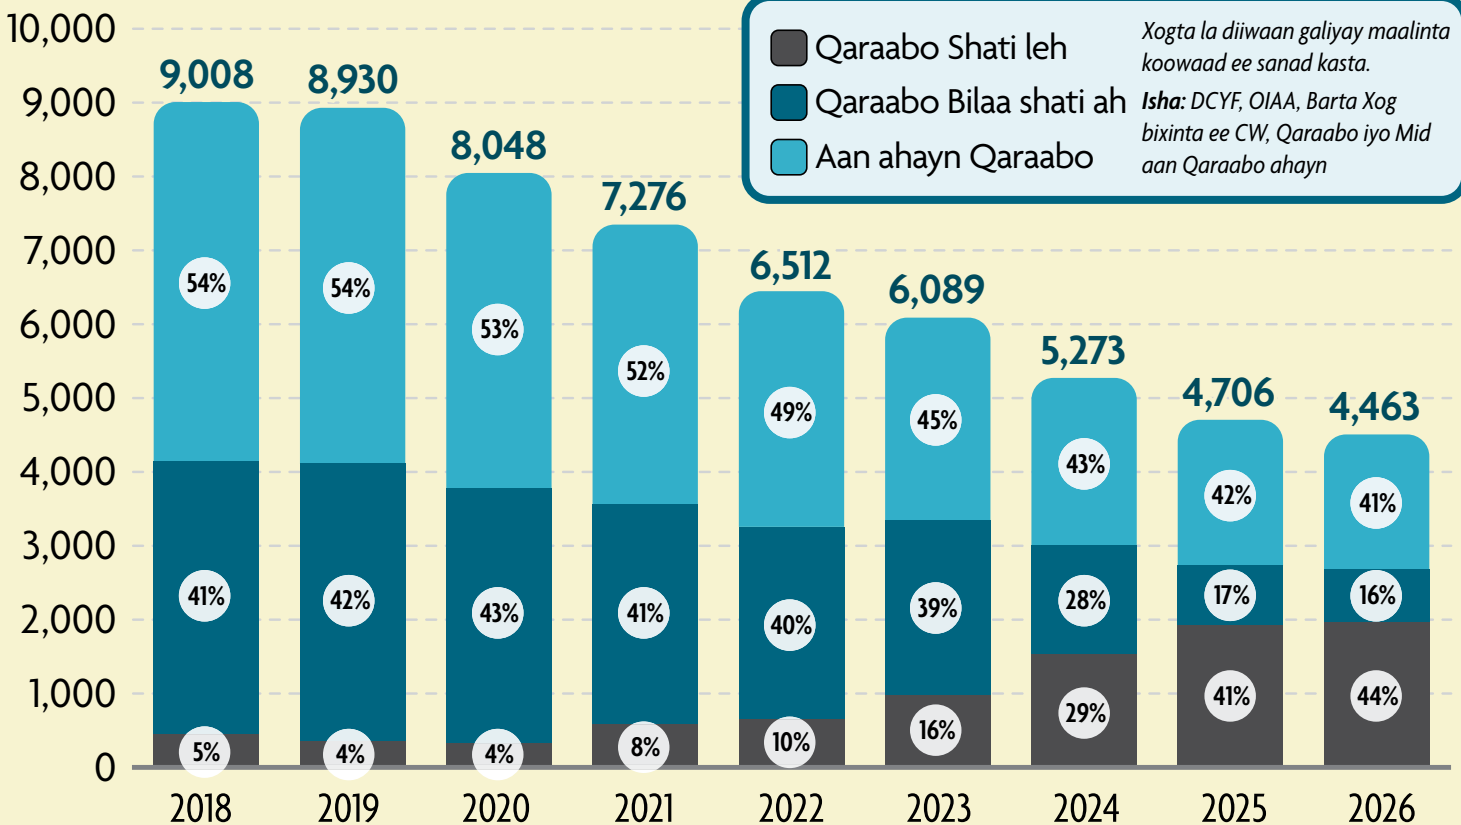

DCYF Lagu dhisay Tirooyinka:

Carruurta ku jirta Daryeelka Guriga ka baxsan ee Nooca Meelaynta

Xogta DCYF oo Tiro ah waxaa laga helaa sawir xog degdeg ah oo adeegyada iyo barnaamijyada qaybta ka ah Department of Children, Youth, and Families (Waaxda Caruurta, Dhalinyarta iyo Qoysaska).

Laga bilaabo
2018
ilaa hadda:

MEELAYNADA KA BAXSAN GURIGA

ayaa hoos **u dhacay** wax ka badan

↓ **50%**

U DHIIBISTA MEELAYNTA

qaraabada ayaa **korortay** heer dhan

↑ **14**

Dhibcood Boqolkiiba

SHATIGA LEH DARYEELEYAASHA QARAABADA AH

ayaa **kordhay** heer dhan

↑ **39**

Dhibcood Boqolkiiba

Washington State Department of
CHILDREN, YOUTH & FAMILIES